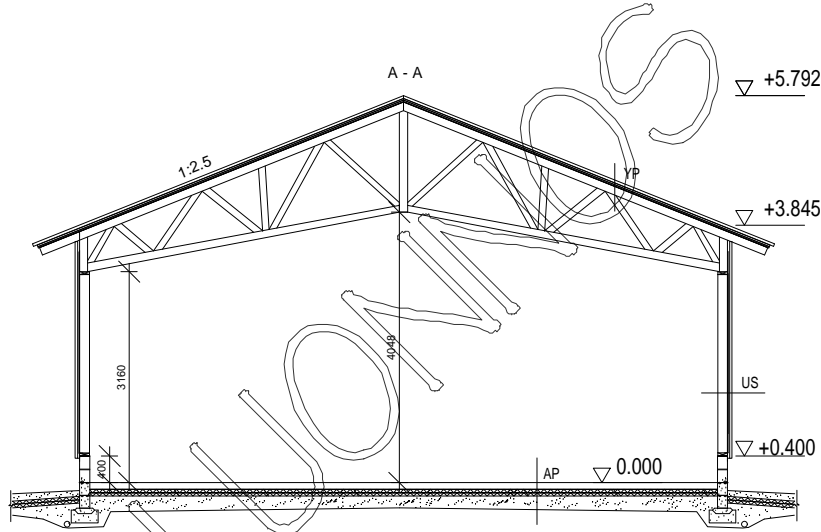

Hevostalli HT-225
LUONNOS VAKIOMALLI 2

KERROSALA 225,6 m²

Hevostalli HT-225
LUONNOS VAKIOMALLI 2

ILMANSUUNNAT ASEMAPIIRROKSEN MUKAAN

MATERIAALIT:
PELTI-TIIL-HUOPAKATE VÄRI:
IKKUNAT JA OVIET VÄRI:
LOMALAUTA VÄRI:
NURKKA- JA OTSALAUDAT VÄRI:
SOKKELI VÄRI:

Hevostalli HT-225

LUONNOS VAKIOMALLI 2

HARKKOPERUSTUS
RAKENTEET

AP
TERÄSBETONI 80mm + TER.
ŠTYROX 100mm
TIIVISTETTY KARKEA KAPILAARIN
ESTÄVÄ SORA >200mm

US
LOMALAUTA 20x120+20x120
TUULETUS/NAULAUSLAUTA 22mm
TUULENSUOJAKIPSILEVY 9mm
RUNKO 2x4x145 k1200

YP
PELTIKATTO
RUOTEET 32*100
TUULETUSRIMA 22mm
ALUSKATE
KATTORISTIKKO K1200