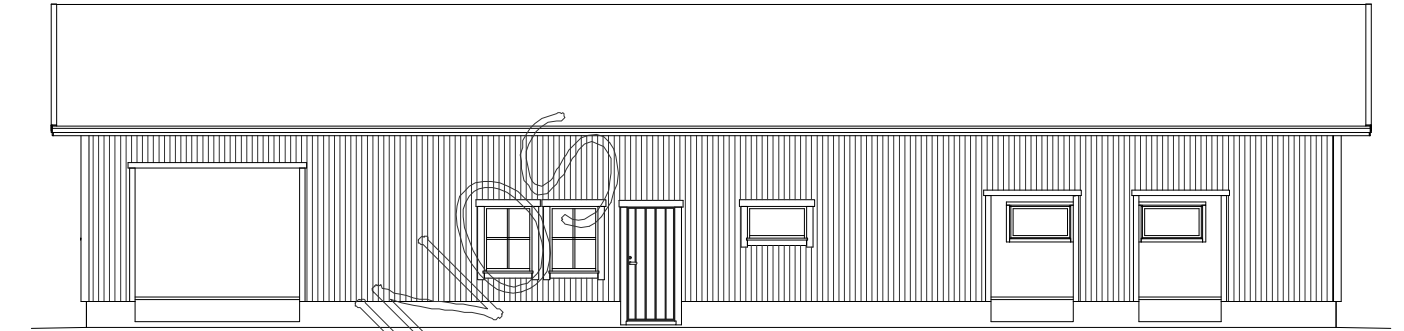

Hevostalli HT-225
LUONNOS VAKIOMALLI 2

KERROSALA 225,6 m²

Hevostalli HT-225
LUONNOS VAKIOMALLI 2

ILMANSUUNNAT ASEMAPIIRROKSEN MUKAAN

MATERIAALIT:
PELTI-TIIL-HUOPAKATE VÄRI:
IKKUNAT JA OVIET VÄRI:
LOMALAUTA VÄRI:
NURKKA- JA OTSALAUDAT VÄRI:
SOKKELI VÄRI: