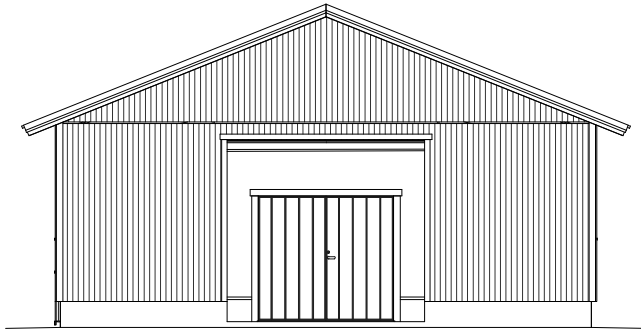

Hevostalli HT-225
LUONNOS VAKIOMALLI 2

KERROSALA 225,6 m²

Hevostalli HT-225
LUONNOS VAKIOMALLI 2

ILMANSUUNNAT ASEMAPIIRROKSEN MUKAAN

MATERIAALIT:
PELTI-TIIL-HUOPAKATE VÄRI:
IKKUNAT JA OVIET VÄRI:
LOMALAUTA VÄRI:
NURKKA- JA OTSALAUDAT VÄRI:
SOKKELI VÄRI:

Hevostalli HT-225

LUONNOS VAKIOMALLI 2

HARKKOPERUSTUS
RAKENTEET

AP
TERÄSBETONI 80mm + TER.
ŠTYROX 100mm
TIIVISTETTY KARKEA KAPILAARIN
ESTÄVÄ SORA >200mm

US
LOMALAUTA 20x120+20x120
TUULETUS/NAULAUSLAUTA 22mm
TUULENSUOJAKIPSILEVY 9mm
RUNKO 2x4x145 k1200