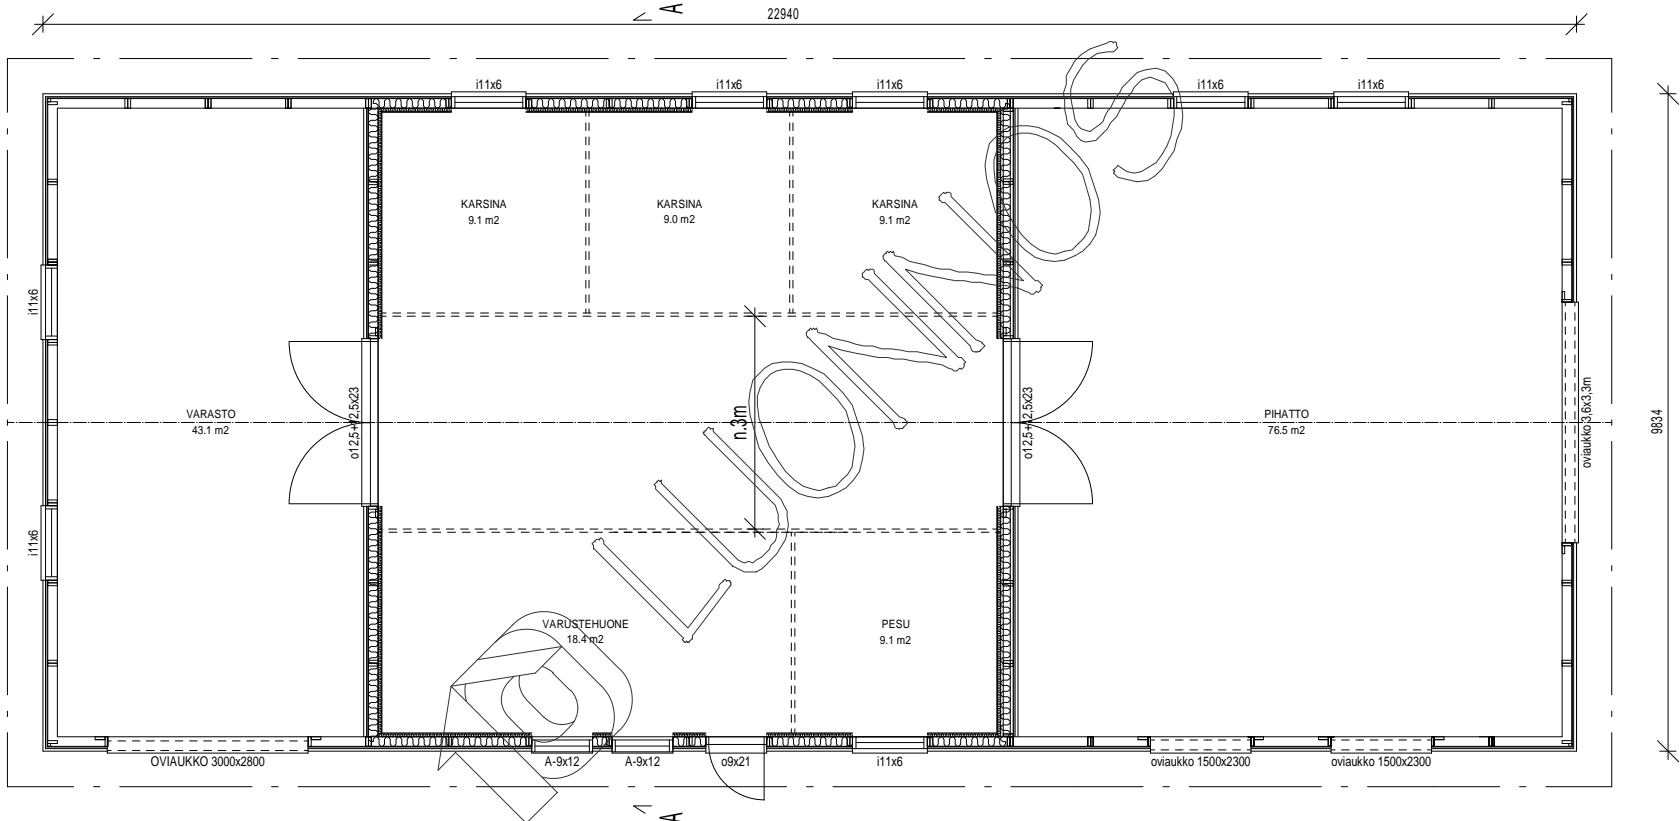

Hevostalli HT-225
LUONNOS VAKIOMALLI 2

KERROSALA 225,6 m²

Hevostalli HT-225
LUONNOS VAKIOMALLI 2

ILMANSUUNNAT ASEMAPIIRROKSEN MUKAAN

MATERIAALIT:
PELTI-TIIL-HUOPAKATE VÄRI:
IKKUNAT JA OVIET VÄRI:
LOMALAUTA VÄRI:
NURKKA- JA OTSALAUDAT VÄRI:
SOKKELI VÄRI:

Hevostalli HT-225

LUONNOS VAKIOMALLI 2

HARKKOPERUSTUS
RAKENTEET

AP
TERÄSBETONI 80mm + TER.
ŠTYROX 100mm
TIIVISTETTY KARKEA KAPILAARIN
ESTÄVÄ SORA >200mm

US
LOMALAUTA 20x120+20x120
TUULETUS/NAULAUSLAUTA 22mm
TUULENSUOJAKIPSILEVY 9mm
RUNKO 2x4x145 k1200

YP
PELTIKATTO
RUOTEET 32*100
TUULETUSRIMA 22mm
ALUSKATE
KATTORISTIKKO K1200