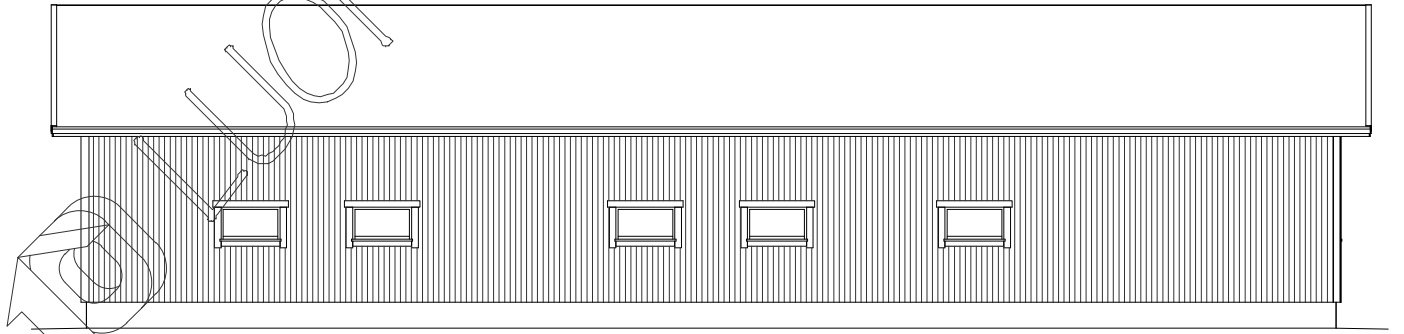

Hevostalli HT-225
LUONNOS VAKIOMALLI 2

KERROSALA 225,6 m²

Hevostalli HT-225
LUONNOS VAKIOMALLI 2

ILMANSUUNNAT ASEMAPIIRROKSEN MUKAAN

MATERIAALIT:
PELTI-TIIL-HUOPAKATE VÄRI:
IKKUNAT JA OVIET VÄRI:
LOMALAUTA VÄRI:
NURKKA- JA OTSALAUDAT VÄRI:
SOKKELI VÄRI: