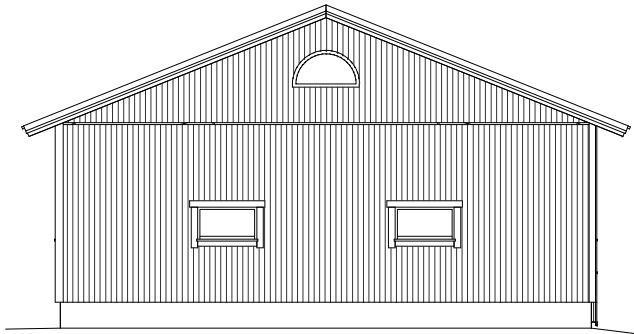

Hevostalli HT-225
LUONNOS VAKIOMALLI 2

KERROSALA 225,6 m²

Hevostalli HT-225
LUONNOS VAKIOMALLI 2

ILMANSUUNNAT ASEMAPIIRROKSEN MUKAAN

MATERIAALIT:
PELTI-TIIL-HUOPAKATE VÄRI:
IKKUNAT JA OVIET VÄRI:
LOMALAUTA VÄRI:
NURKKA- JA OTSALAUDAT VÄRI:
SOKKELI VÄRI:

Hevostalli HT-225

LUONNOS VAKIOMALLI 2

HARKKOPERUSTUS
RAKENTEET

AP
TERÄSBETONI 80mm + TER.
ŠTYROX 100mm
TIIVISTETTY KARKEA KAPILAARIN
ESTÄVÄ SORA >200mm

US
LOMALAUTA 20x120+20x120
TUULETUS/NAULAUSLAUTA 22mm
TUULENSUOJAKIPSILEVY 9mm
RUNKO 2x4x145 k1200