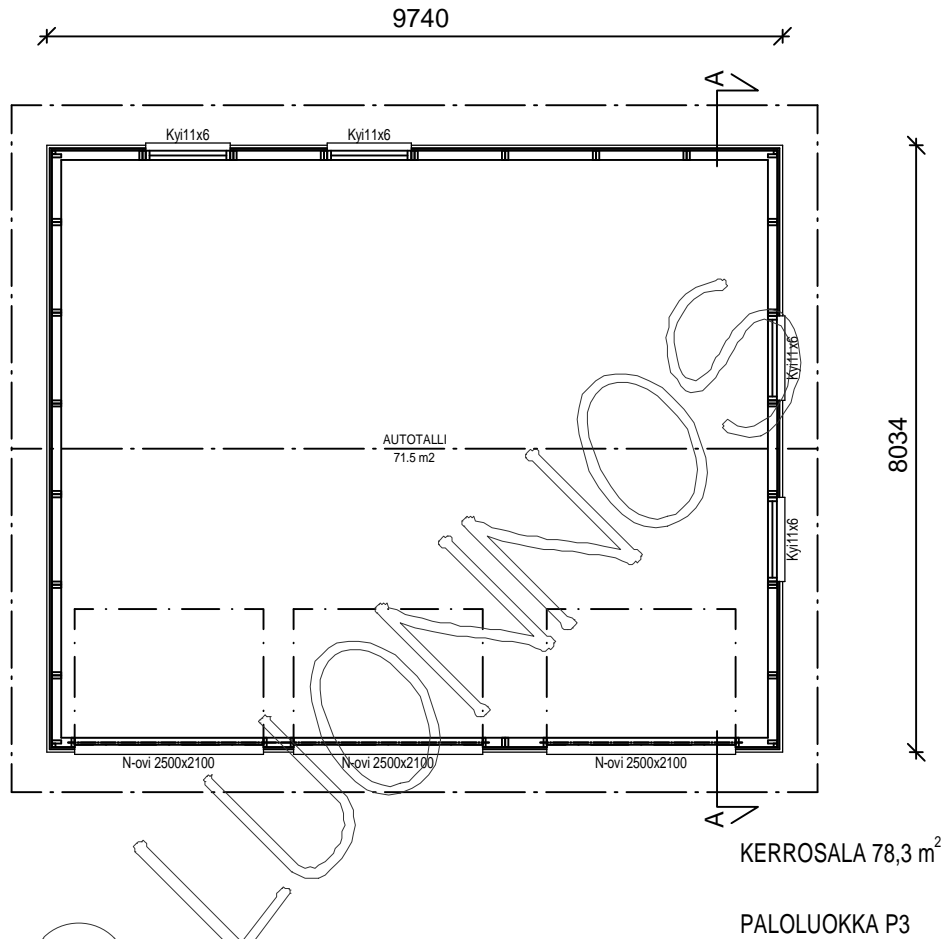

AUTOTALLI/VARASTO KP78S LUONNOS

HARKKOPERUSTUS

RAKENTEET:

AP
TERÄSBETONI 100 mm + TER.
STYROX 100...150 mm
TIIVISTETTY KARKEA KAPILAARIN
ESTÄVÄ SORA >200mm

US
LOMALAUTA 20x120+20x120mm
NAULAUSLAUTA/ILMARAKO 22mm
TUULENSUOJAKIPSI 9mm
RUNKO 2x42x123 k1200

YP
PELTIKATTO
RUOTEET 32x100
TUULETURRIMA 22 mm
ALUSKATE
KATTORISTIKKO k1200
TUULISIDONTA 22x100

PUUTALOKYMPPI

AUTOTALLI/VARASTO KP78S
LUONNOS

ILMANSUUNNAT ASEMAPIIRROKSEN MUKAAN

MATERIAALIT:
PELTI-/TIILI-/HUOPAKATE VÄRI:
IKKUNA- JA OVIPIELILAUDAT VÄRI:
LOMALAUTA VÄRI:
NURKKA- JA OTSALAUDAT VÄRI:
SOKKELI VÄRI: