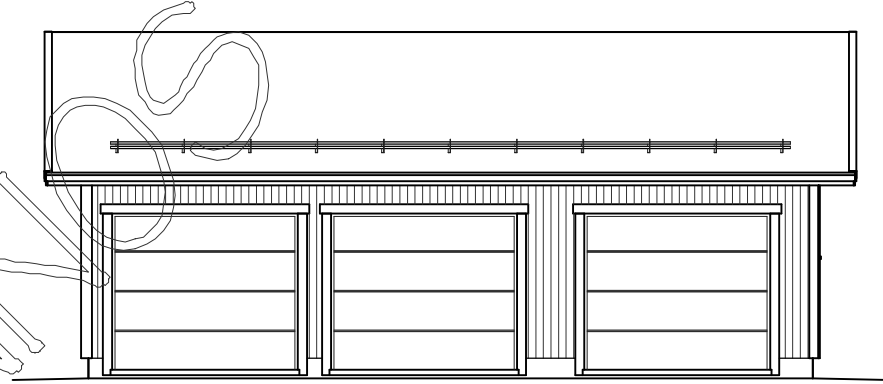

YP
PELTIKATTO
RUOTEET 32x100
TUULETURRIMA 22 mm
ALUSKATE
KATTORISTIKKO k1200
TUULISIDONTA 22x100

PUUTALOKYMPPI

AUTOTALLI/VARASTO KP78S
LUONNOS

ILMANSUUNNAT ASEMAPIIRROKSEN MUKAAN

MATERIAALIT:
PELTI-/TIILI-/HUOPAKATE VÄRI:
IKKUNA- JA OVIPIELILAUDAT VÄRI:
LOMALAUTA VÄRI:
NURKKA- JA OTSALAUDAT VÄRI:
SOKKELI VÄRI: