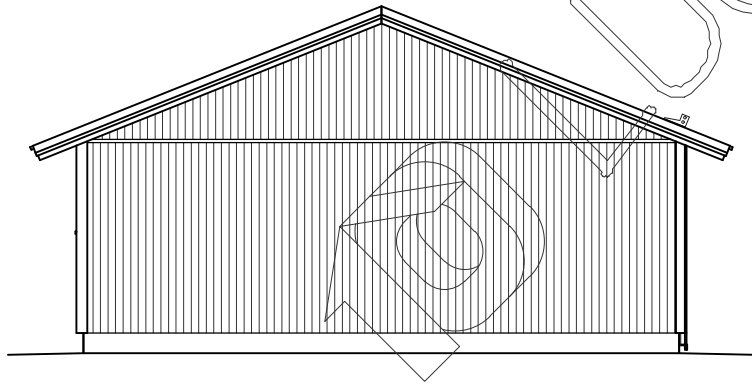

YP
PELTIKATTO
RUOTEET 32x100
TUULETURRIMA 22 mm
ALUSKATE
KATTORISTIKKO k1200
TUULISIDONTA 22x100

PUUTALOKYMPPI

AUTOTALLI/VARASTO KP78S
LUONNOS

ILMANSUUNNAT ASEMAPIIRROKSEN MUKAAN

MATERIAALIT:
PELTI-/TIILI-/HUOPAKATE VÄRI:
IKKUNA- JA OVIPIELILAUDAT VÄRI:
LOMALAUTA VÄRI:
NURKKA- JA OTSALAUDAT VÄRI:
SOKKELI VÄRI: