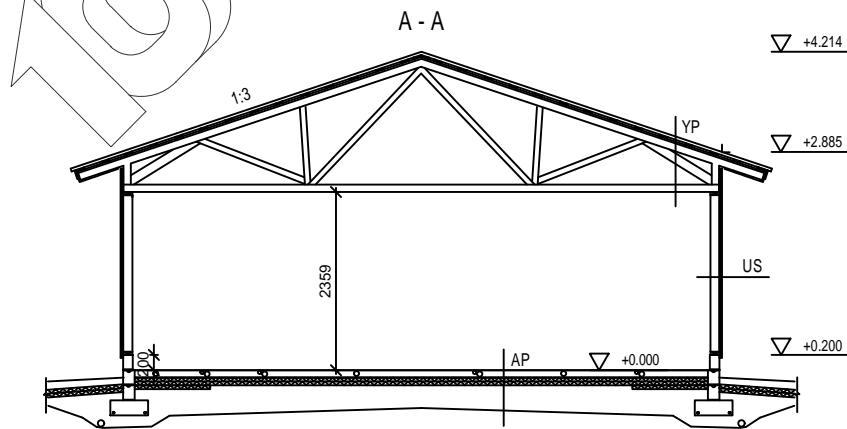

AUTOTALLI/VARASTO KP78S LUONNOS

HARKKOPERUSTUS

RAKENTEET:

AP
TERÄSBETONI 100 mm + TER.
STYROX 100...150 mm
TIIVISTETTY KARKEA KAPILAARIN
ESTÄVÄ SORA >200mm

US
LOMALAUTA 20x120+20x120mm
NAULAUSLAUTA/ILMARAKO 22mm
TUULENSUOJAKIPSI 9mm
RUNKO 2x42x123 k1200

YP
PELTIKATTO
RUOTEET 32x100
TUULETURRIMA 22 mm
ALUSKATE
KATTORISTIKKO k1200
TUULISIDONTA 22x100

PUUTALOKYMPPI

AUTOTALLI/VARASTO KP78S
LUONNOS

ILMANSUUNNAT ASEMAPIIRROKSEN MUKAAN

MATERIAALIT:
PELTI-/TIILI-/HUOPAKATE VÄRI:
IKKUNA- JA OVIPIELILAUDAT VÄRI:
LOMALAUTA VÄRI:
NURKKA- JA OTSALAUDAT VÄRI:
SOKKELI VÄRI: