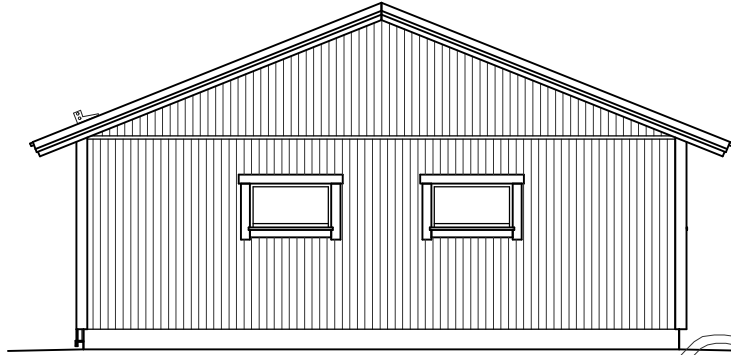

AUTOTALLI/VARASTO KP78S
LUONNOS

ILMANSUUNNAT ASEMAPIIRROKSEN MUKAAN