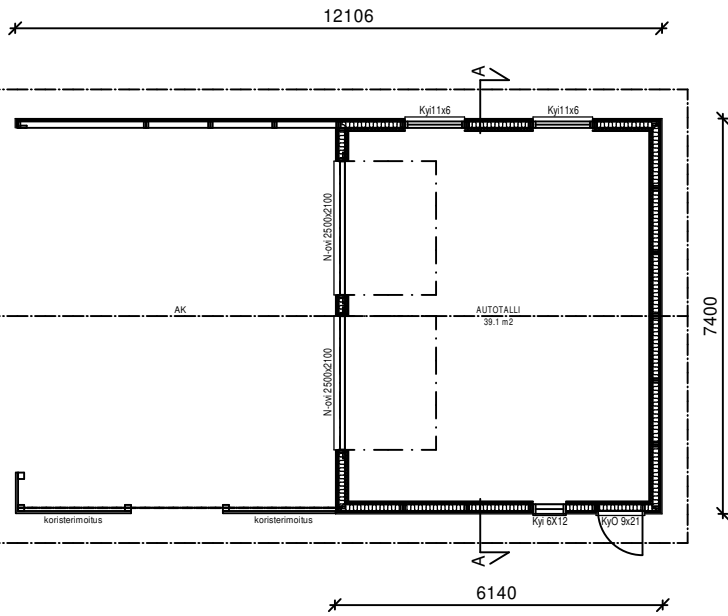

KP18P VAIHTOEHTO "EDESSÄ KATOS"

KERROSALA 45,4 m²
TILAVUUS 130 m³
KOKONAISALA 89,6 m²

PALOLUOKKA P3