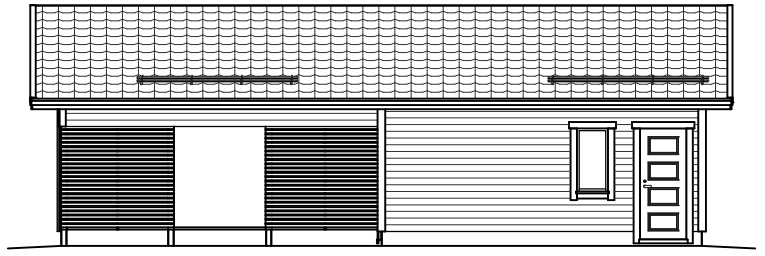

KP18P VAIHTOEHTO "EDESSÄ KATOS"

KERROSALA 45,4 m²
TILAVUUS 130 m³
KOKONAISALA 89,6 m²

PALOLUOKKA P3